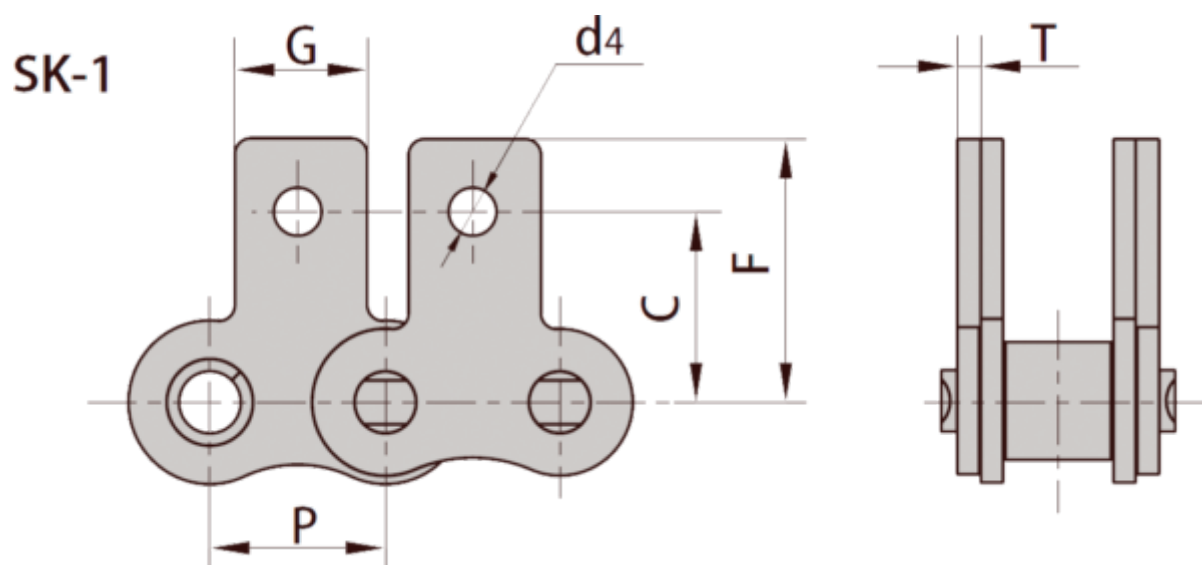

Varenummer: 6100110051022

Beskrivelse: 08B1

SK1 Opretstående begge sider, 1 hul, medbringer med fjederlås

Mål

C = 13.35

D4 = 4.3

F = 18.90

G = 9.5

P = 12.700

T = 1.60